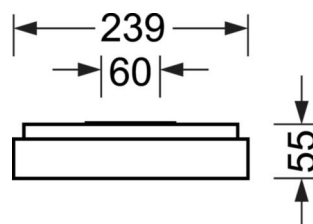

## Механика

цвет корпуса	серебристый/ белый алюминий RAL 9006
размеры (LxWxH/ДxН)	648mm x 239mm x 55mm
вес (нетто)	3.2kg
Кабельный ввод КЕ (X/Y)	0mm/0mm
Вид монтажа	установка на стене, Потолочная одиночная установка

## размеры

---

L	648 mm	Длина
B	239 mm	Ширина
H	55 mm	Высота
A1	550 mm	Расстояние между точками крепежа при одиночной установке
A4	60 mm	Расстояние между точками крепежа (ширина)
X	0 mm	Расстояние от ввода проводов до середины светильника по оси X (вдо
Y	0 mm	Расстояние от ввода проводов до середины светильника по оси Y (поп