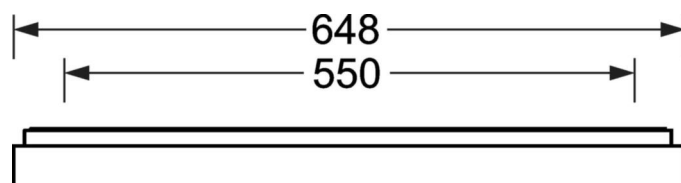

## Механика

цвет корпуса	серебристый/ белый алюминий RAL 9006
размеры (LxWxH/ДxН)	648mm x 239mm x 55mm
вес (нетто)	3.2kg
Кабельный ввод КЕ (X/Y)	0mm/0mm
Вид монтажа	установка на стене, Потолочная одиночная установка

## размеры

---

L	648 mm	Длина
B	239 mm	Ширина
H	55 mm	Высота
A1	550 mm	Расстояние между точками крепежа при одиночной установке
A4	60 mm	Расстояние между точками крепежа (ширина)
X	0 mm	Расстояние от ввода проводов до середины светильника по оси X (вдо
Y	0 mm	Расстояние от ввода проводов до середины светильника по оси Y (поп