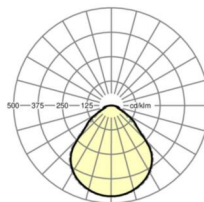

параметры

номер заказа	65755016175
код EAN	4020863495467
номер таможенного тарифа	94051190
Знак прохождения контроля	IP 20, класс защиты I, для рабочих мест за дисплеем 65° < 3000, ENEC10 VDE, F, Indoor, CE
Степень ударопрочности IK	IK03
Температура окружающая	ta 25°C
Особые свойства	Готовность к IoT «Ready for IoT»
Гарантийный срок	5 лет

электротехника

Балласт	Электронный драйвер DALI2 (1 штука)
Мощность системы	13W
сетевое напряжение	230V/50Hz
автоматический предохранитель (пусковой ток)	18 штук/B10, 28 штук/B16, 30 штук/C10, 46 штук/C16
класс энергосбережения/Источник света	C

Оптика

Оснастка	LED, цветопередача/оттенок света CRI ≥ 80 / 3000K
Допуск для координаты цветности (MacAdam)	3SDCM
Фотобиологическая безопасность (светильник)	RG0
Номинальный световой поток	1571lm
Срок службы LED	100000h L80/B10 (Tq 25°C), 50000h L90/B50 (Tq 25°C)
светоотдача светильников	118lm/W
UGR поп./вдоль	18.3 / 18.6

Механика

цвет корпуса	серебристый/ белый алюминий RAL 9006
размеры (LxWxH/ДxН)	648mm x 239mm x 55mm
вес (нетто)	3.2kg
Кабельный ввод КЕ (X/Y)	0mm/0mm
Вид монтажа	установка на стене, Потолочная одиночная установка

DEEP-LINK

<https://www.regiolum.de/ru/article/65755016175>